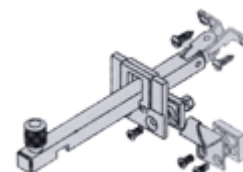

NOVARA

Cierre central reversible opción con tirador.

Por unidad.

Cubeta exterior.
Colore blanco y negro.

Bolsa de 100 unidades.

Tirador para corrediza

bolsa de 10 unidades.

MARIANA

Accionador para parasol.

Caja de 6 unidades.

FRANCA

Brazo de empuje de fijación frontal. 20 / 30 / 40 cm.

Caja de 20 unidades.

FRANCA COPLANAR

Brazo de empuje de fijación frontal. 20 / 30 / 40 cm.

Caja de 20 unidades.

Pasador doble

Por unidad.

Cierra puerta chico / grande

Por unidad.

UNDINE SIMPLE

Rodamiento regulable con carcasa de plástico. Para ventana corrediza con rueda simple (opción rueda a bolillas).

Caja de 20 unidades.