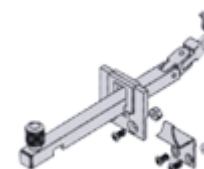

Accionador para parasol.

Caja de 6 unidades.

FRANCA

Brazo de empuje de fijación frontal. 20 / 30 / 40 cm.

Caja de 20 unidades.

FRANCA COPLANAR

Brazo de empuje de fijación frontal. 20 / 30 / 40 cm.

Caja de 20 unidades.

Pasador doble

Por unidad.

Cierra puerta chico / grande

Por unidad.

UNDINE SIMPLE

Rodamiento regulable con carcasa de plástico. Para ventana corrediza con rueda simple (opción rueda a bolillas).

Caja de 20 unidades.