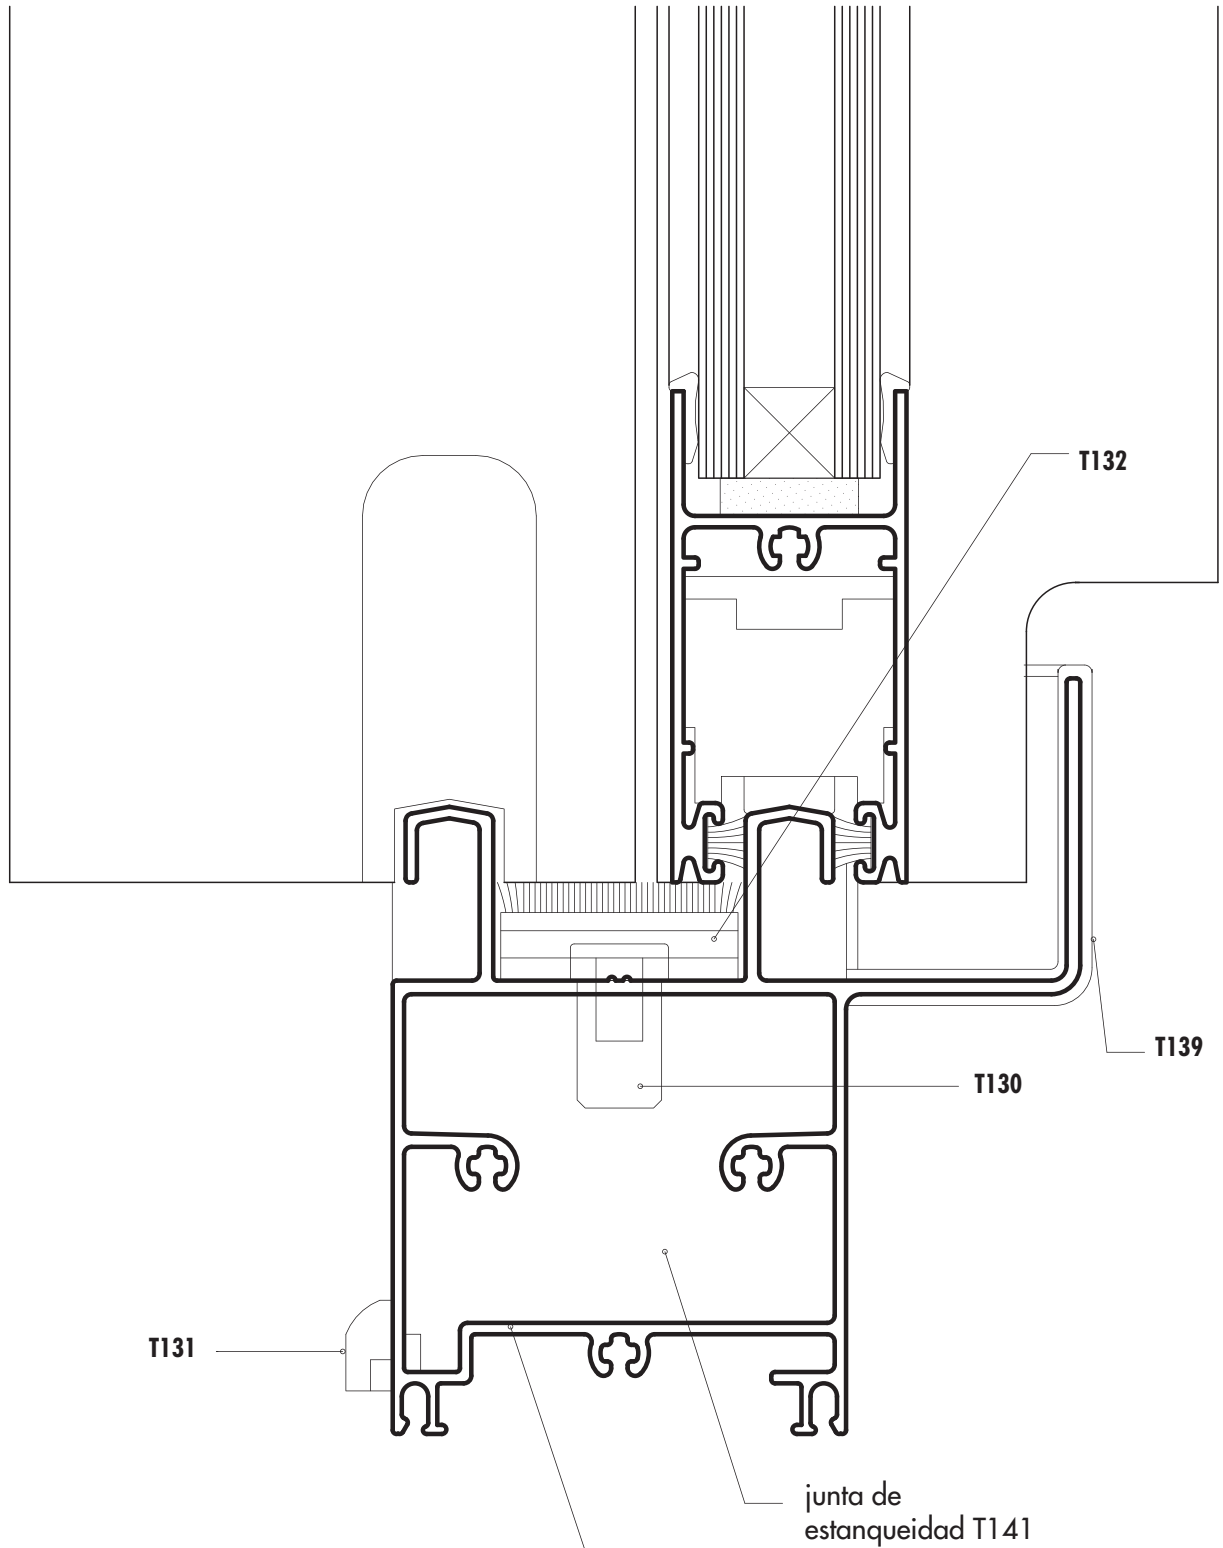

DINTEL REFORZADO
PARA PUERTAS BALCON
PERFIL 7778 (1,855 kg/m)

UMBRAL CON CAJA DE AGUA REFORZADA
PARA PUERTAS BALCON
PERFIL 7753 (2,114 kg/m)