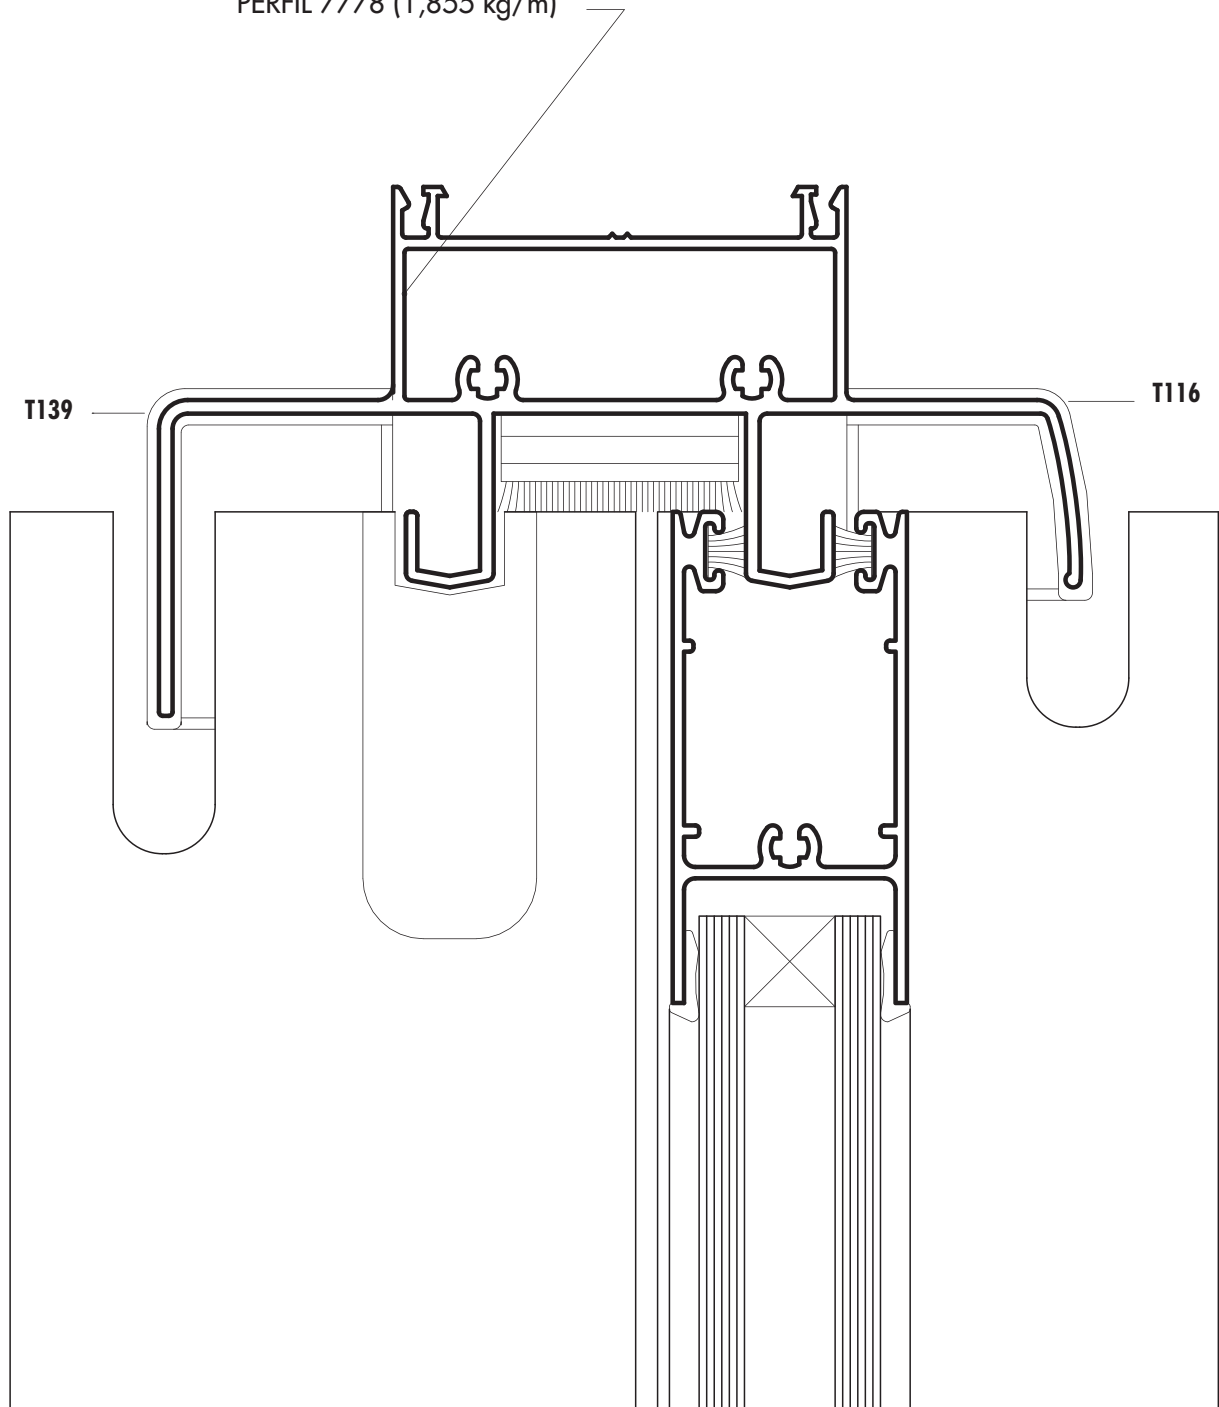

DINTEL REFORZADO
PARA PUERTAS BALCON
PERFIL 7778 (1,855 kg/m)

UMBRAL CON CAJA DE AGUA REFORZADA
PARA PUERTAS BALCON
PERFIL 7753 (2,114 kg/m)