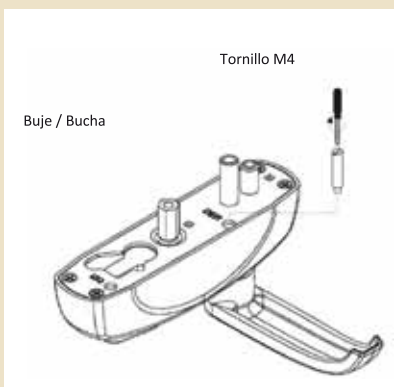

CARACTERISTICAS TECNICAS

LINEA 293:

- Construida en zamac inyectado a presión.
- Color negro, gris, oro y cromado.
- Acabado en pintura epoxi.
- Sistema de desembague.
- Cilindro europerfil tipo yale o multipunto.
- Fácil cambio de mano de manija.
- Fácil cambio sentido de apertura de cilindro.
- Cilindros intercambiables.
- Fácil y rápida colocación.
- Diseño moderno.
- Garantía de 24 meses.

CARATERÍSTICAS TÉCNICAS

LINHA 293:

- Construída em zamac injetado a pressão.
- Cor preta, cinza, ouro e cromado.
- Acabamento em pintura epóxi.
- Sistema de desembagem.
- Cilindro europerfil tipo yale ou multiponto.
- Fácil troca do lado da maçaneta.
- Fácil troca do sentido de abertura do cilindro.
- Cilindros intercambiáveis.
- De facil e rápida colocação.
- Moderno desenho.
- Garantia de 24 meses.

LÍNEA TOUCH

ARTICULO ARTIGO ITEM	DESCRIPCION DESCRIÇÃO DESCRIPTION	TERMINACION ACABAMENTO FINISHED
T293-00	Manija c/llave multipunto Maçaneta c/chave multiponto	Negro / Preto / Black
T293-04	Multipoint handle w/key	Gris / Cinza / Grey
T293-31	Manija c/llave yale Maçaneta c/chave yale	Negro / Preto / Black
T293-33	Yale handle w/key	Gris / Cinza / Grey
T293-08	Manija sin llave Maçaneta sem chave	Negro / Preto / Black
T293-10	Handle without key	Gris / Cinza / Grey

PLANO CAMBIO DE MANO:

TECHNICAL FEATURES

LINE 293:

- Built in pressure injected zamac.
- In black, grey, gold and chromed colour.
- Finished in epoxi paint.
- Disengage system.
- Yale and multipoint european profile cylinder.
- Easy to change hand handle.
- Easy to chanthe the opening direction of the cylinder.
- Interchangeable cylinder.
- Quick and easy positioning.
- Modern desing.
- Guaranteed for 24 months.