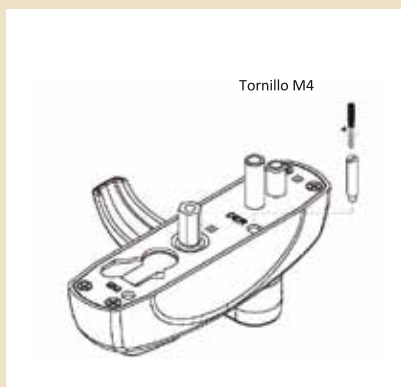

CARACTERISTICAS TECNICAS

LINEA 293:

- Construida en zamac inyectado a presión.
- Color negro, gris, oro y cromado.
- Acabado en pintura epoxi.
- Sistema de desembague.
- Cilindro europerfil tipo yale o multipunto.
- Fácil cambio de mano de manija.
- Fácil cambio sentido de apertura de cilindro.
- Cilindros intercambiables.
- Fácil y rápida colocación.
- Diseño moderno.
- Garantía de 24 meses.

CARATERÍSTICAS TÉCNICAS

LINHA 293:

- Construída em zamac injetado a pressão.
- Cor preta, cinza, ouro e cromado.
- Acabamento em pintura epóxi.
- Sistema de desembagem.
- Cilindro europerfil tipo yale ou multiponto.
- Fácil troca do lado da maçaneta.
- Fácil troca do sentido de abertura do cilindro.
- Cilindros intercambiáveis.
- De facil e rápida colocação.
- Moderno desenho.
- Garantia de 24 meses.

LÍNEA TOUCH

ARTICULO ARTIGO ITEM	DESCRIPCION DESCRIÇÃO DESCRIPTION	TERMINACION ACABAMENTO FINISHED
T293-00	Manija c/llave multipunto Maçaneta c/chave multiponto	Negro / Preto / Black
T293-04	Multipoint handle w/key	Gris / Cinza / Grey
T293-31	Manija c/llave yale Maçaneta c/chave yale	Negro / Preto / Black
T293-33	Yale handle w/key	Gris / Cinza / Grey
T293-08	Manija sin llave Maçaneta sem chave	Negro / Preto / Black
T293-10	Handle without key	Gris / Cinza / Grey

PLANO CAMBIO DE MANO:

TECHNICAL FEATURES

LINE 293:

- Built in pressure injected zamac.
- In black, grey, gold and chromed colour.
- Finished in epoxi paint.
- Disengage system.
- Yale and multipoint european profile cylinder.
- Easy to change hand handle.
- Easy to chanthe the opening direction of the cylinder.
- Interchangeable cylinder.
- Quick and easy positioning.
- Modern desing.
- Guaranteed for 24 months.